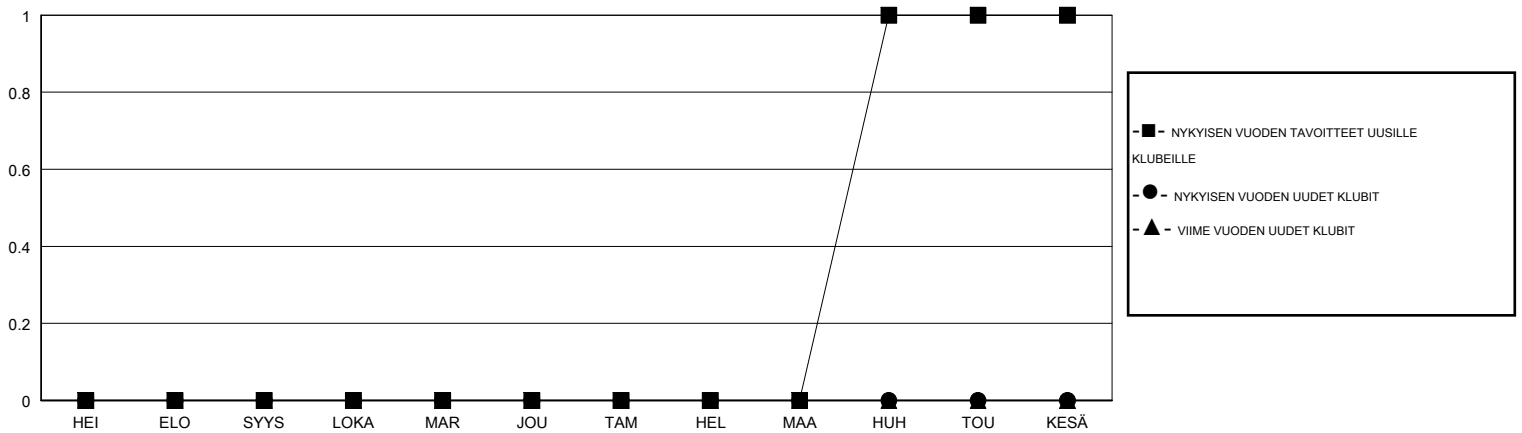

# MONTHLY MEMBERSHIP PROGRESS REPORT

District 107 N

Results as of: 03/31/2018

GMT: ANTTI FORSELL

SIJAINI FINLAND

GMT VAALIPIIRI

Klubit				jäsenä			
TULOKSET 2017-2018				TULOKSET 2017-2018			
NELJÄNNES	UUDEN KLUBIN TAVOITE	UUDET KLUBIT	LOPETETUT KLUBIT	NELJÄNNES	JÄSENKASVUN NETTOTAVOITE	TOTEUTUNUT JÄSENKASVU	POISTETUT JÄSENET (mukaan lukien siirrot)
HEI/ELO/SYYS	0	0	0	HEI/ELO/SYYS	0	28	35
LOKA/MAR/JOU	0	0	0	LOKA/MAR/JOU	0	28	40
TAM/HEL/MAA	0	0	0	TAM/HEL/MAA	-1	39	38
HUH/TOU/KESÄ	1	0	0	HUH/TOU/KESÄ	24	0	0

TAVOITTEET JA UUDET KLUBIT, KUMULATIIVINEN

TAVOITTEET JA JÄSENET, KUMULATIIVINEN

LAKKAUTETUT KLUBIT: 0	41 CLUBS OF 75 LISÄNNYT YHDEN TAI USEAMMAN UUTTA JÄSENTÄ	<b>SUKUPUOLIJAKAUMA</b> MIES 1,435 (75.13%) NAINEN 475 (24.87%) Naispuolisten jäsenten prosenttiosuuden tavoite toimivuonna: 25%
<b>ERONNEET JÄSENET</b> KUOLLUT 13 KLUBI LAKKAUTETTU 0 MUUT 100 YHTEENSÄ 113	<a href="#">KLIKKAA TÄSTÄ NÄHDÄKSESI KUMULATIIVISET JÄSENTIEDOT</a>	PERHEJÄSENIÄ YHTEENSÄ 50 PERHEJÄSENET, JOTKA MAKSAVAT PUOLET JÄSENMAKSUSTA 25