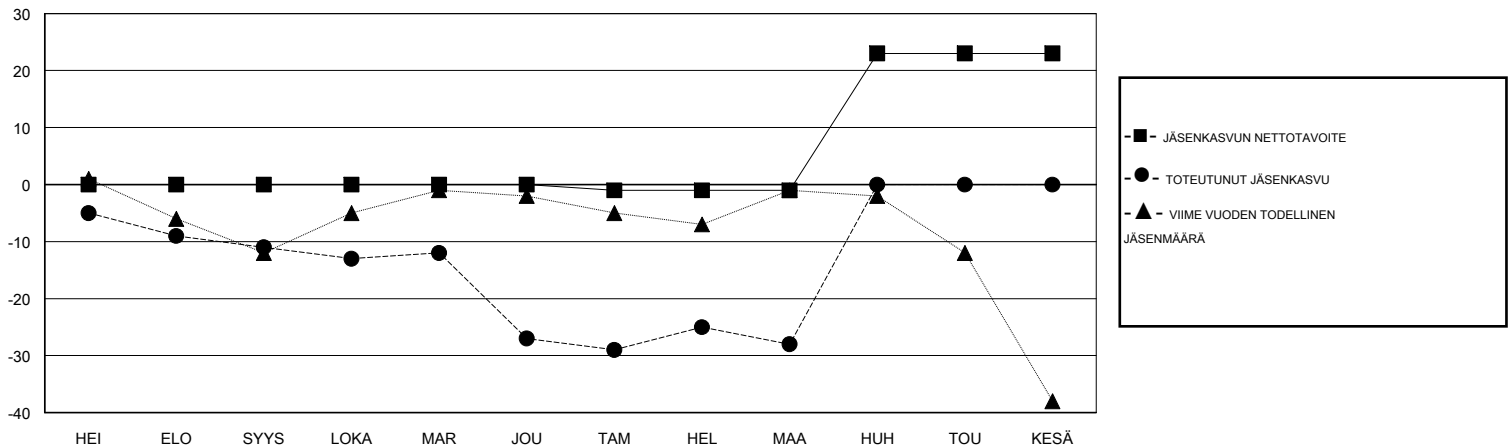

# MONTHLY MEMBERSHIP PROGRESS REPORT

District 107 N

Results as of: 03/31/2018

GMT: ANTTI FORSELL

SIJAINI FINLAND

GMT VAALIPIIRI

Klubit				jäsenä			
TULOKSET 2017-2018				TULOKSET 2017-2018			
NELJÄNNES	UUDEN KLUBIN TAVOITE	UUDET KLUBIT	LOPETETUT KLUBIT	NELJÄNNES	JÄSENKASVUN NETTOTAVOITE	TOTEUTUNUT JÄSENKASVU	POISTETUT JÄSENET (mukaan lukien siirrot)
HEI/ELO/SYYS	0	0	0	HEI/ELO/SYYS	0	28	35
LOKA/MAR/JOU	0	0	0	LOKA/MAR/JOU	0	28	40
TAM/HEL/MAA	0	0	0	TAM/HEL/MAA	-1	39	38
HUH/TOU/KESÄ	1	0	0	HUH/TOU/KESÄ	24	0	0

TAVOITTEET JA UUDET KLUBIT, KUMULATIIVINEN

TAVOITTEET JA JÄSENET, KUMULATIIVINEN

LAKKAUTETUT KLUBIT: 0	41 CLUBS OF 75 LISÄNNYT YHDEN TAI USEAMMAN UUTTA JÄSENTÄ	<b>SUKUPUOLIJAKAUMA</b> MIES 1,435 (75.13%) NAINEN 475 (24.87%) Naispuolisten jäsenten prosenttiosuuden tavoite toimivuonna: 25%
<b>ERONNEET JÄSENET</b> KUOLLUT 13 KLUBI LAKKAUTETTU 0 MUUT 100 YHTEENSÄ 113	<a href="#">KLIKKAA TÄSTÄ NÄHDÄKSESI KUMULATIIVISET JÄSENTIEDOT</a>	PERHEJÄSENIÄ YHTEENSÄ 50 PERHEJÄSENET, JOTKA MAKSAVAT PUOLET JÄSENMAKSUSTA 25